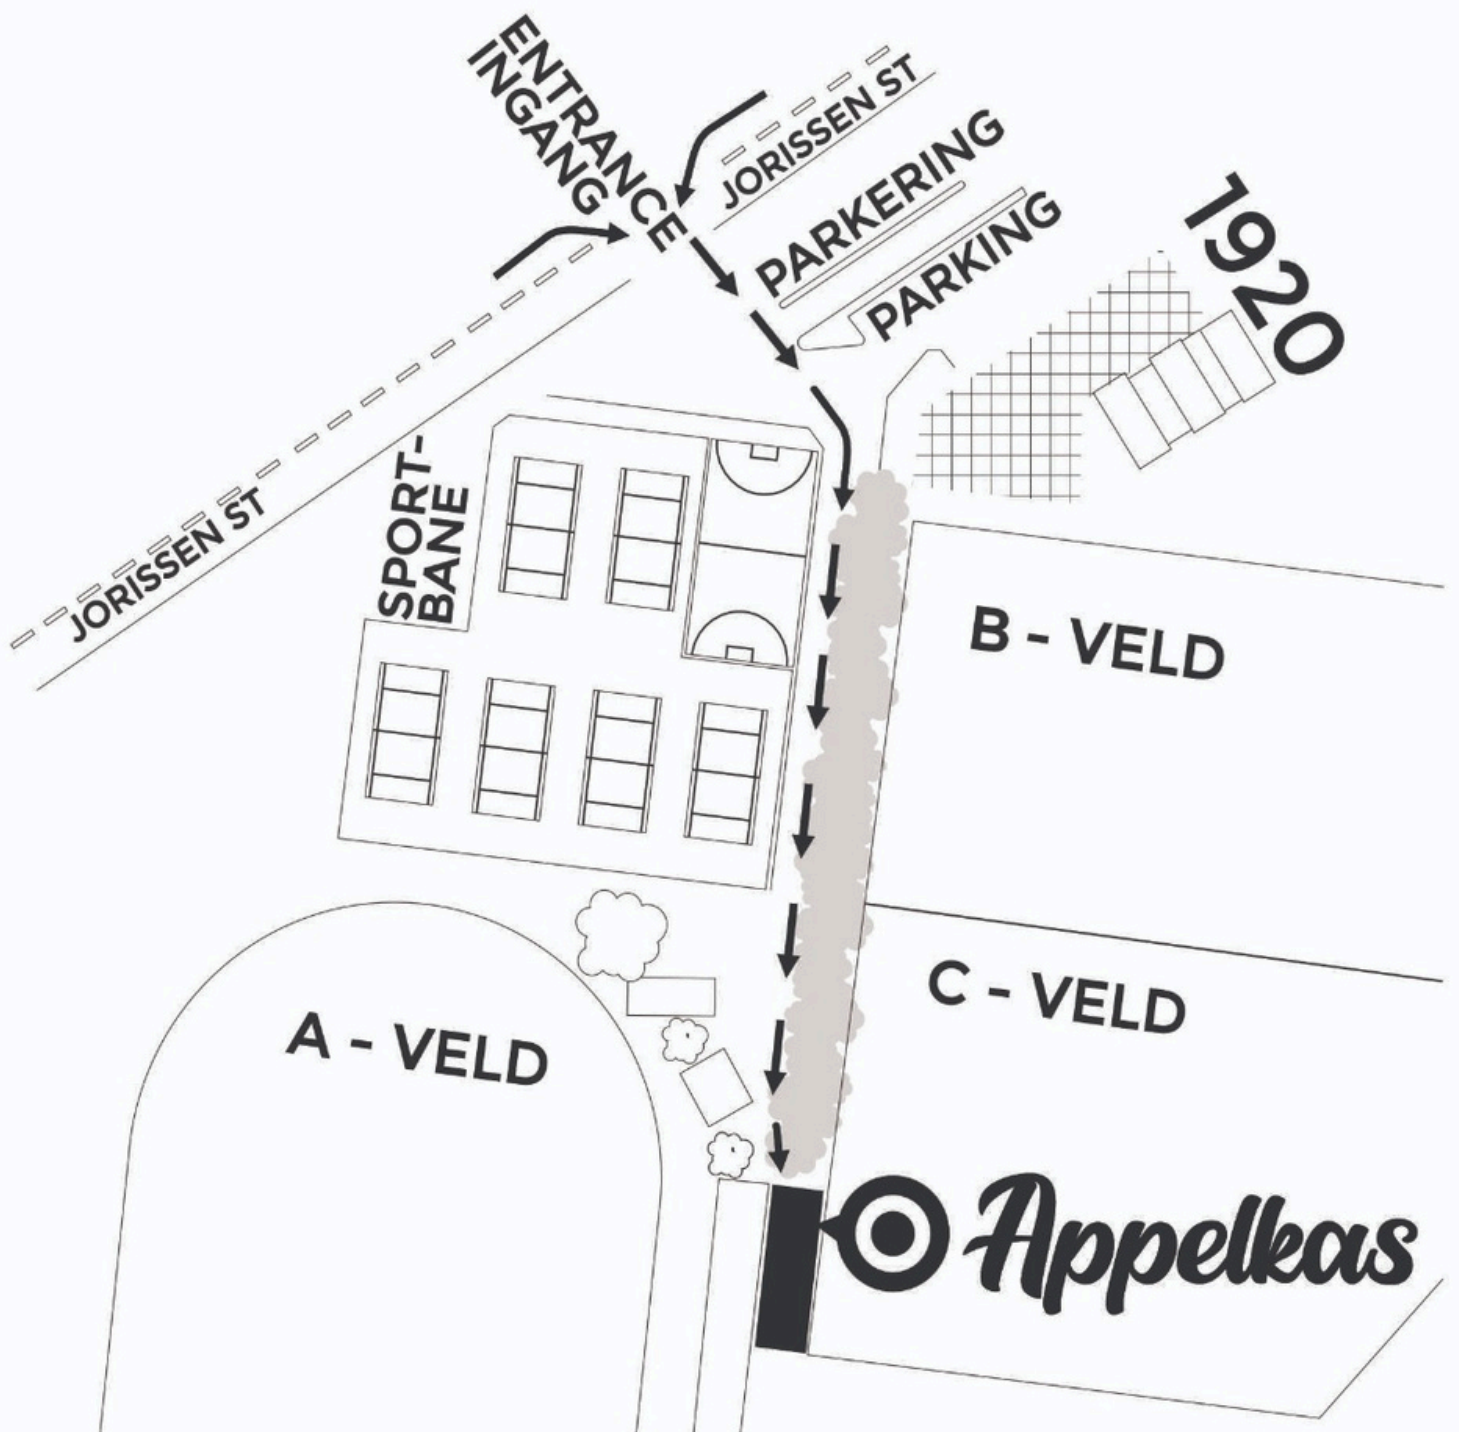

Appelkas

KRY ONS HIER!