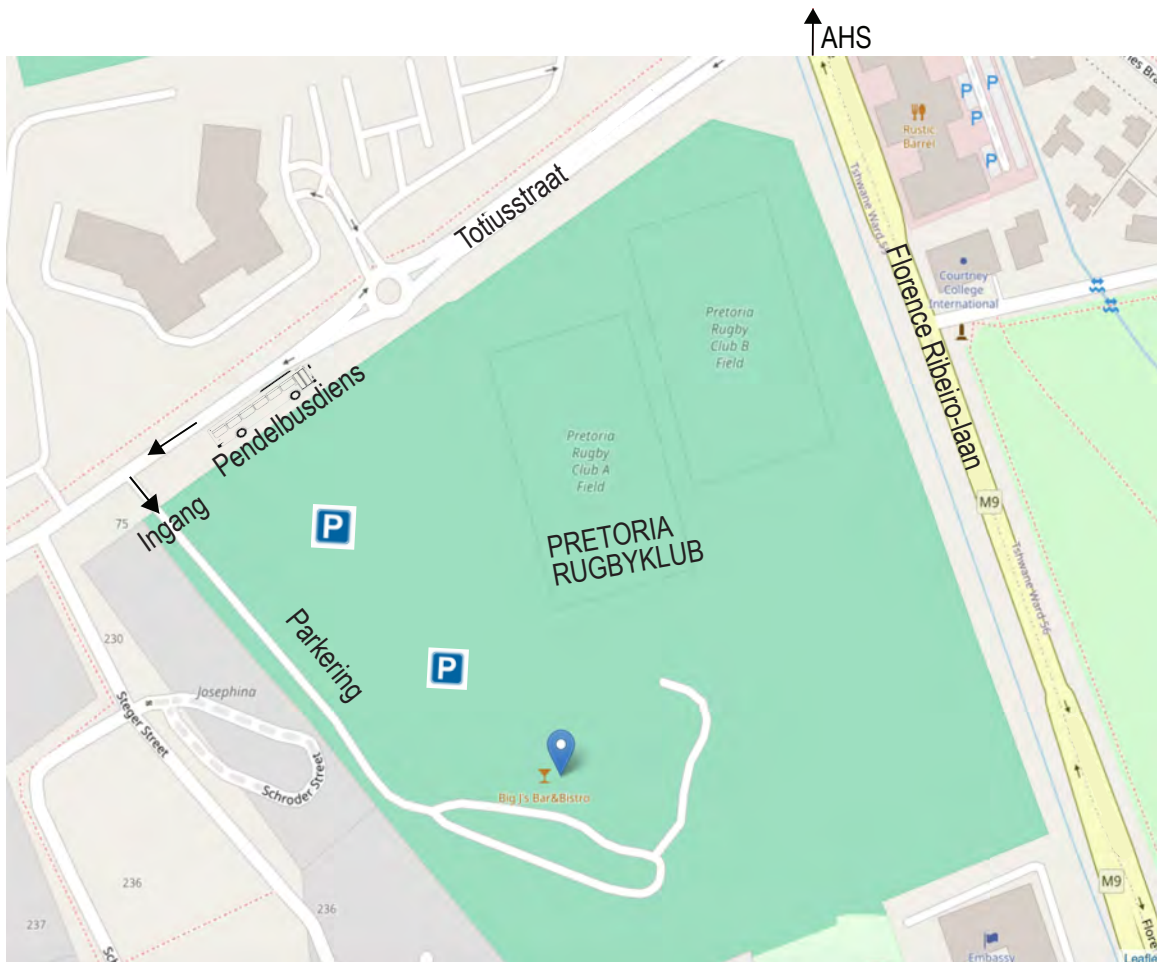

TERREINKAART: PRETORIA RUGBYKLUB